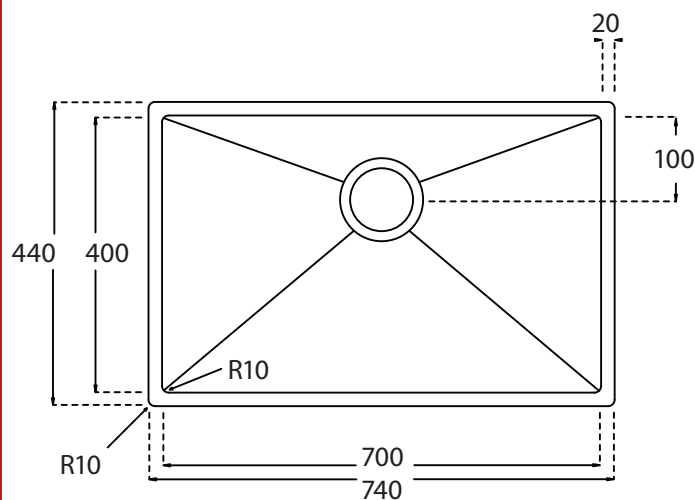

Kubus 700 Soft køkkenvask

Udskæringsmål

Varenr.: 10264

Godstykkelse: 1,2 mm

LAVABO®

UDSKÆRINGSMÅL Nedfældning
AUSSPARURNG Einbau
CUTOUT Normal instalation

UDSKÆRINGSMÅL Planlimning
AUSSPARURNG Flächenbündig
CUTOUT Flush mount