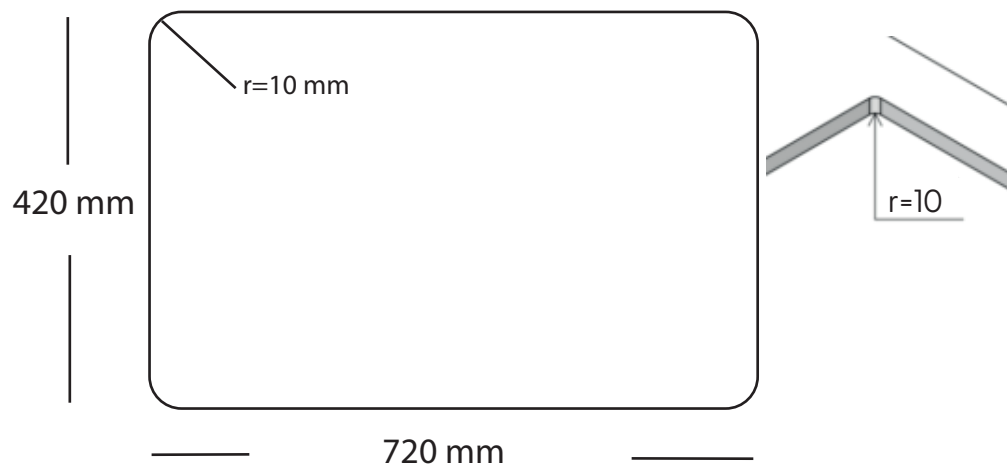

Kubus 700 Soft køkkenvask

Udskæringsmål

Varenr.: 10264

Godstykkelse: 1,2 mm

LAVABO®

UDSKÆRINGSMÅL Nedfældning
AUSSPARURNG Einbau
CUTOUT Normal instalation

UDSKÆRINGSMÅL Planlimning
AUSSPARURNG Flächenbündig
CUTOUT Flush mount